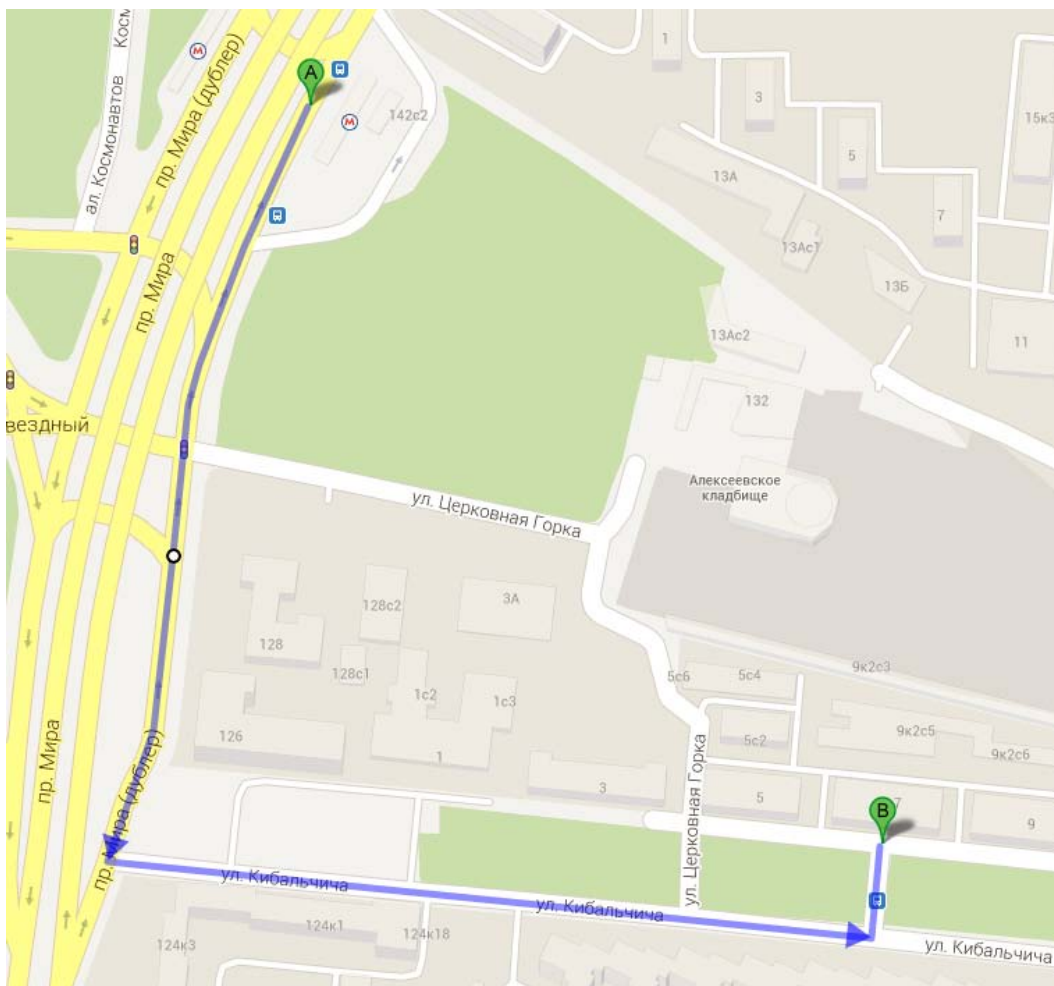

Малый Гнездниковский переулок, д. 4

Как добраться?

Выйти из последнего вагона из центра на станции метро «Тверская», далее по Тверской улице пройти 150 метров в сторону центра до улицы Малый Гнездниковский переулок. Далее по переулку до пересечения с Большим Гнездниковским. Повернуть налево и пройти вдоль ограды до входа. От метро Тверская направо по ул. Тверская до Малого Гнездниковского пер., повернуть направо

Ул. Кирпичная, 33/5

Как добраться?

От метро Семеновская прямо по Измайловскому валу до перекрестка с Измайловским шоссе, налево до перекрестка с 1-м Кирпичным пер.

Или от метро Семеновская налево по ул. Щербаковская до перекрестка с ул. Ибрагимова (ориентир – церковь), перейти Измайловское шоссе, здание на перекрестке слева за серым забором.

Гостиница на ул. Кибальчича, 7

Как добраться?

Станция метро «Алексеевская», 15 минут пешком. Необходимо идти в сторону ВДНХ вдоль проспекта Мира по правой стороне до улицы Кибальчича. Повернуть на улицу Кибальчича и идти по левой стороне улицы до дома №7.

Станция метро «ВДНХ» (последний вагон из центра). Идти в сторону центра до улицы Кибальчича.

Гостиница на ул. Большая Переяславская, 50, стр. 1

Как добраться?

Станция метро "Проспект Мира", 10 минут пешком в сторону Рижского вокзала (или троллейбусами №9, 48 до остановки "Банный переулок)". Далее необходимо повернуть в Банный переулок, затем пройти по Глинистому переулку до улицы Большая Переяславская. Гостиница находится на противоположной стороне улицы.