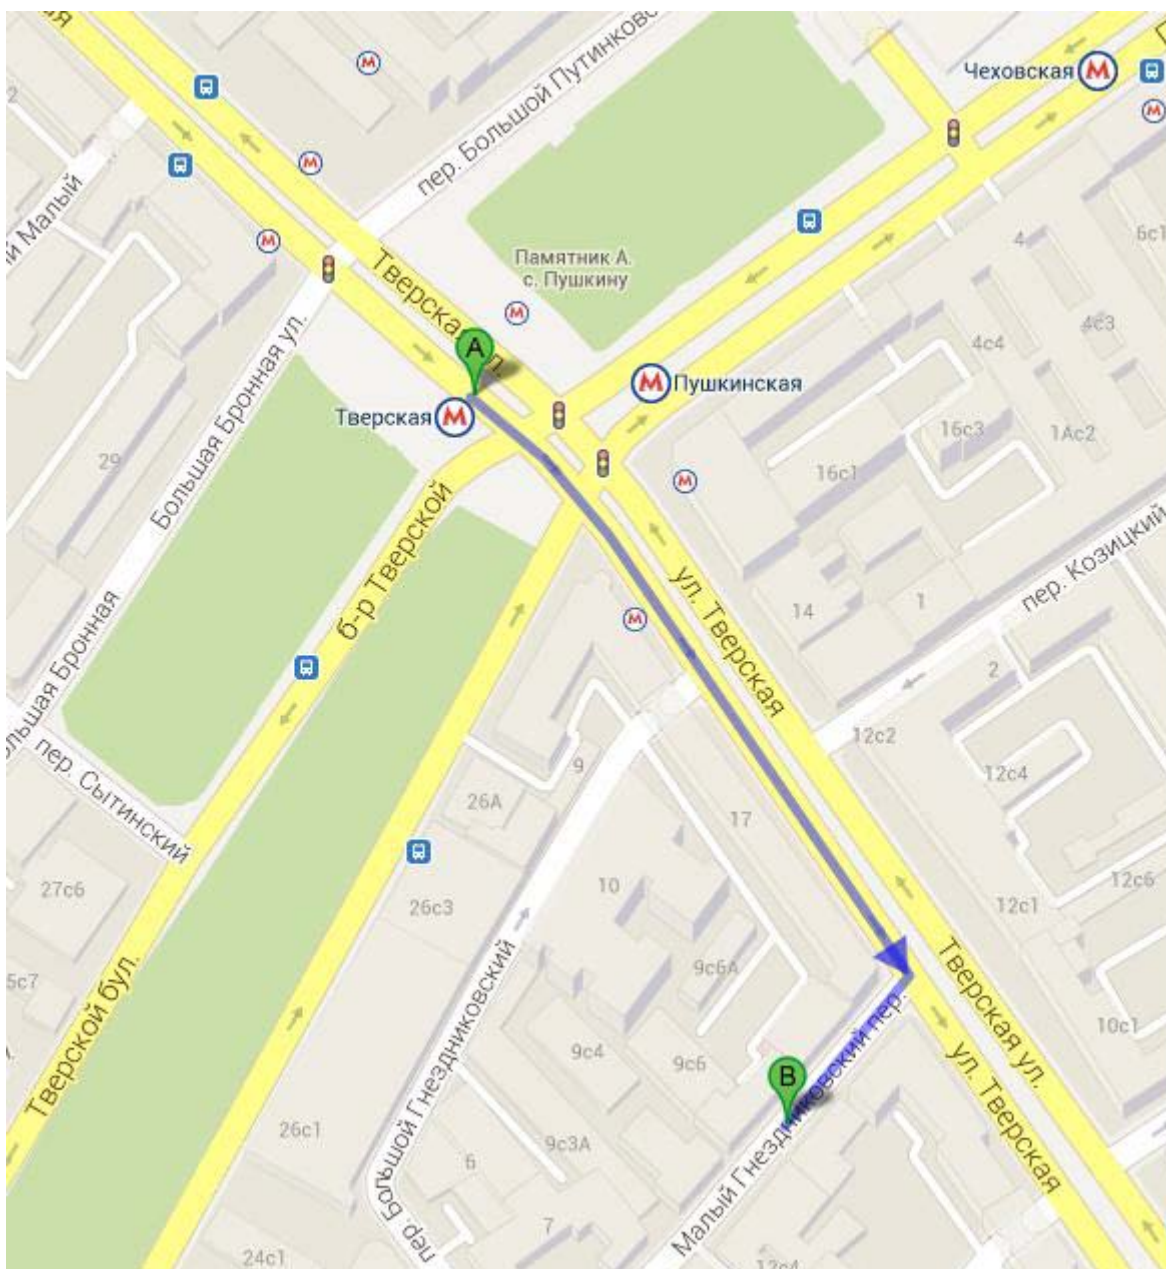

Малый Гнездниковский переулок, д. 4

Как добраться?

Выйти из последнего вагона из центра на станции метро «Тверская», далее по Тверской улице пройти 150 метров в сторону центра до улицы Малый Гнездниковский переулок. Далее по переулку до пересечения с Большим Гнездниковским. Повернуть налево и пройти вдоль ограды до входа. От метро Тверская направо по ул. Тверская до Малого Гнездниковского пер., повернуть направо

Ул. Кирпичная, 33/5

Как добраться?

От метро Семеновская прямо по Измайловскому валу до перекрестка с Измайловским шоссе, налево до перекрестка с 1-м Кирпичным пер.

Или от метро Семеновская налево по ул. Щербаковская до перекрестка с ул. Ибрагимова (ориентир – церковь), перейти Измайловское шоссе, здание на перекрестке слева за серым забором.

Гостиница на ул. Кибальчича, 7

Как добраться?

Станция метро «Алексеевская», 15 минут пешком. Необходимо идти в сторону ВДНХ вдоль проспекта Мира по правой стороне до улицы Кибальчича. Повернуть на улицу Кибальчича и идти по левой стороне улицы до дома №7.

Станция метро «ВДНХ» (последний вагон из центра). Идти в сторону центра до улицы Кибальчича.

Гостиница на ул. Большая Переяславская, 50, стр. 1

Как добраться?

Станция метро "Проспект Мира", 10 минут пешком в сторону Рижского вокзала (или троллейбусами №9, 48 до остановки "Банный переулок)". Далее необходимо повернуть в Банный переулок, затем пройти по Глинистому переулку до улицы Большая Переяславская. Гостиница находится на противоположной стороне улицы.