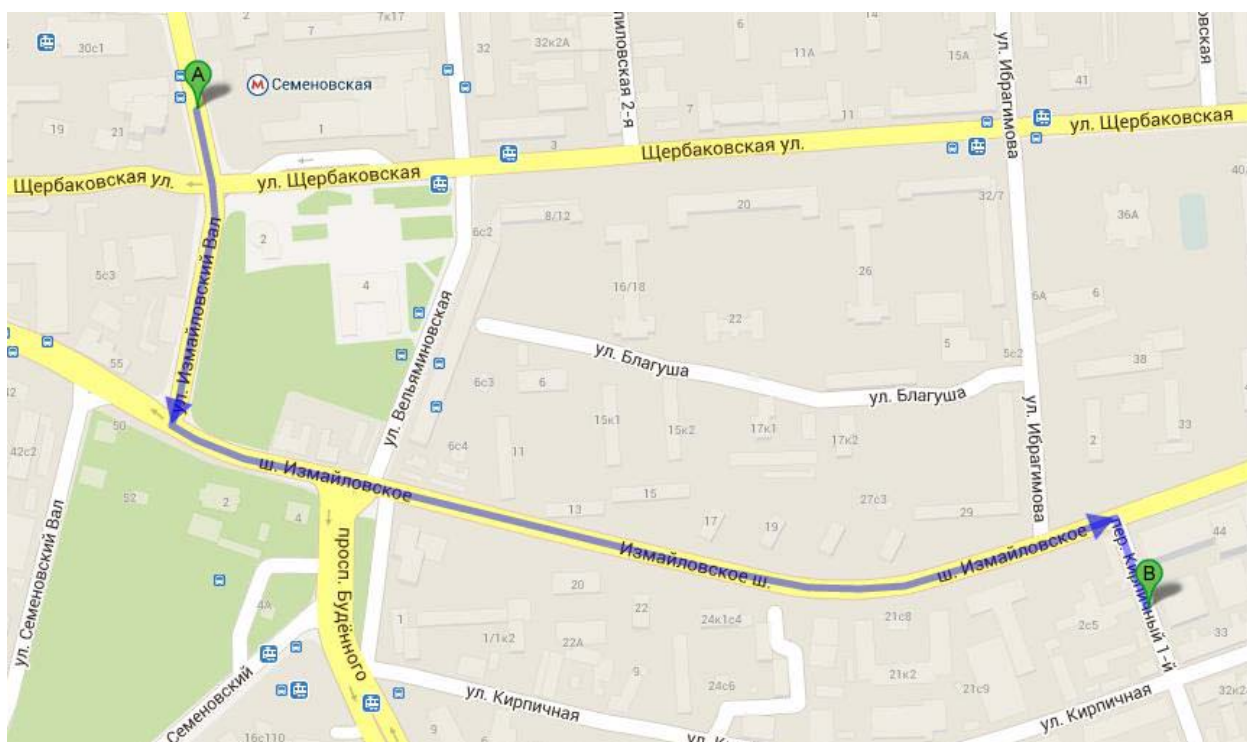

Малый Гнездниковский переулок, д. 4

Как добраться?

Выйти из последнего вагона из центра на станции метро «Тверская», далее по Тверской улице пройти 150 метров в сторону центра до улицы Малый Гнездниковский переулок. Далее по переулку до пересечения с Большим Гнездниковским. Повернуть налево и пройти вдоль ограды до входа. От метро Тверская направо по ул. Тверская до Малого Гнездниковского пер., повернуть направо

Ул. Кирпичная, 33/5

Как добраться?

От метро Семеновская прямо по Измайловскому валу до перекрестка с Измайловским шоссе, налево до перекрестка с 1-м Кирпичным пер.

Или от метро Семеновская налево по ул. Щербаковская до перекрестка с ул. Ибрагимова (ориентир – церковь), перейти Измайловское шоссе, здание на перекрестке слева за серым забором.

Гостиница на ул. Кибальчича, 7

Как добраться?

Станция метро «Алексеевская», 15 минут пешком. Необходимо идти в сторону ВДНХ вдоль проспекта Мира по правой стороне до улицы Кибальчича. Повернуть на улицу Кибальчича и идти по левой стороне улицы до дома №7.

Станция метро «ВДНХ» (последний вагон из центра). Идти в сторону центра до улицы Кибальчича.

Гостиница на ул. Большая Переяславская, 50, стр. 1

Как добраться?

Станция метро "Проспект Мира", 10 минут пешком в сторону Рижского вокзала (или троллейбусами №9, 48 до остановки "Банный переулок)". Далее необходимо повернуть в Банный переулок, затем пройти по Глинистому переулку до улицы Большая Переяславская. Гостиница находится на противоположной стороне улицы.