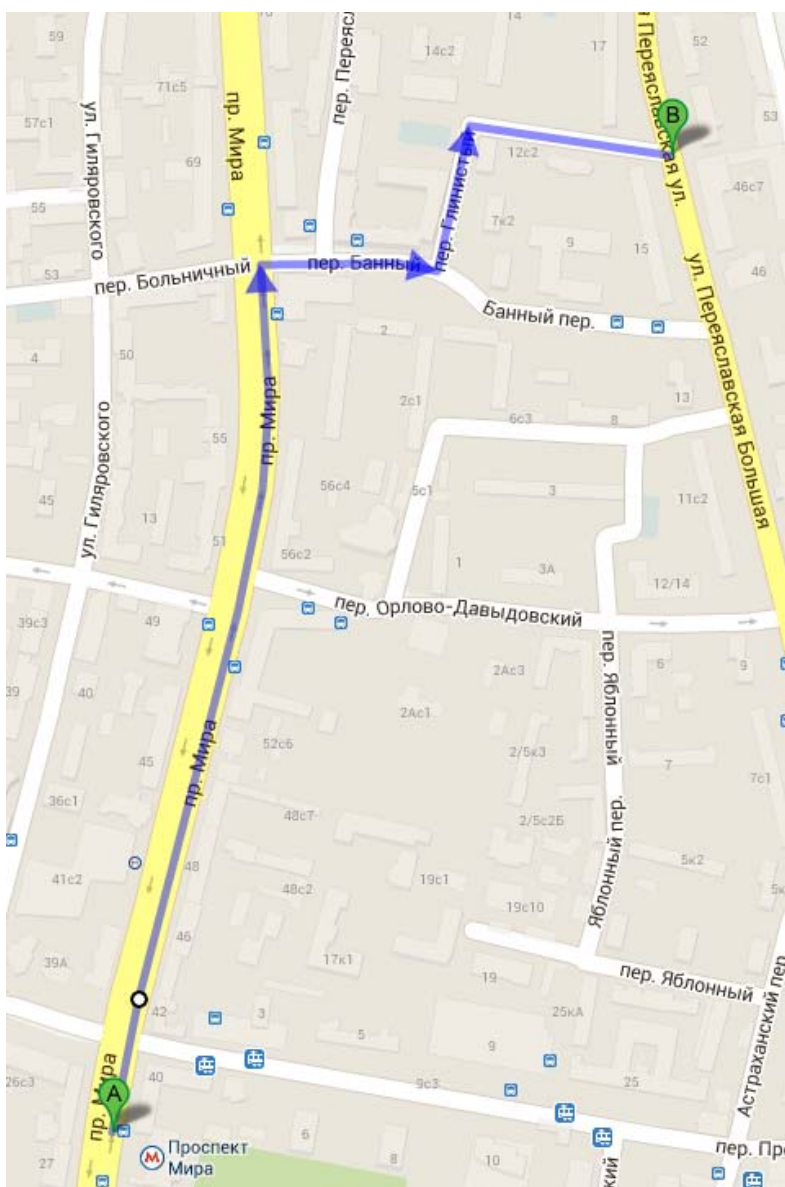

Гостиница на ул. Большая Переяславская, 50, стр. 1

Как добраться?

Станция метро "Проспект Мира", 10 минут пешком в сторону Рижского вокзала (или троллейбусами №9, 48 до остановки "Банный переулок)". Далее необходимо повернуть в Банный переулок, затем пройти по Глинистому переулку до улицы Большая Переяславская. Гостиница находится на противоположной стороне улицы.

Станция метро "Рижская", 10 мин. пешком в сторону центра также до Банного переулка.

Станция метро "Комсомольская" (площадь 3-х вокзалов) - троллейбус №14 до остановки "Большая Переяславская улица".